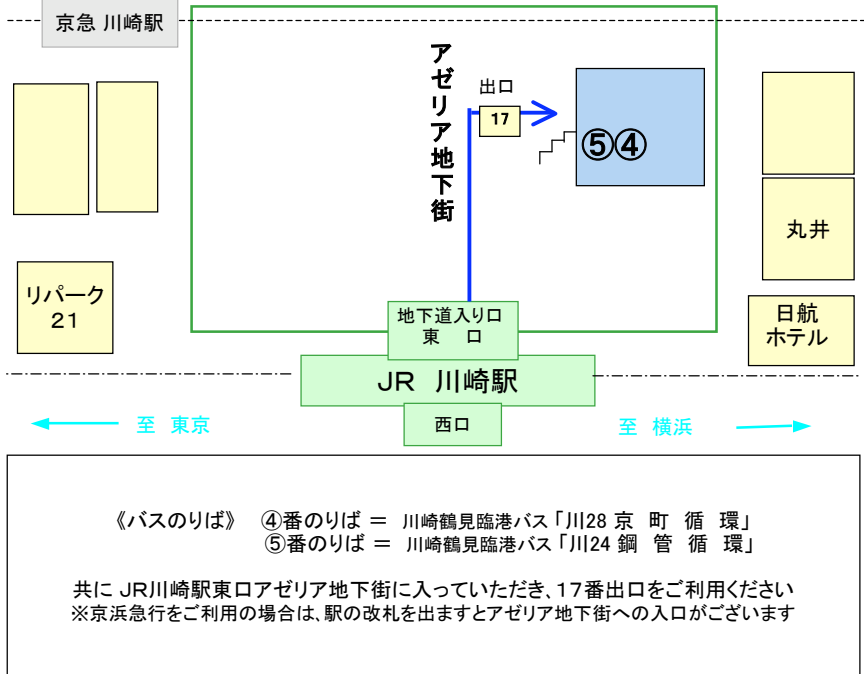

富士電機株式会社 川崎地区 案内

川崎駅バス乗り場案内

富士電機<正門>案内

川崎市川崎区田辺新田1番1号
ダイヤルイン 044(329)