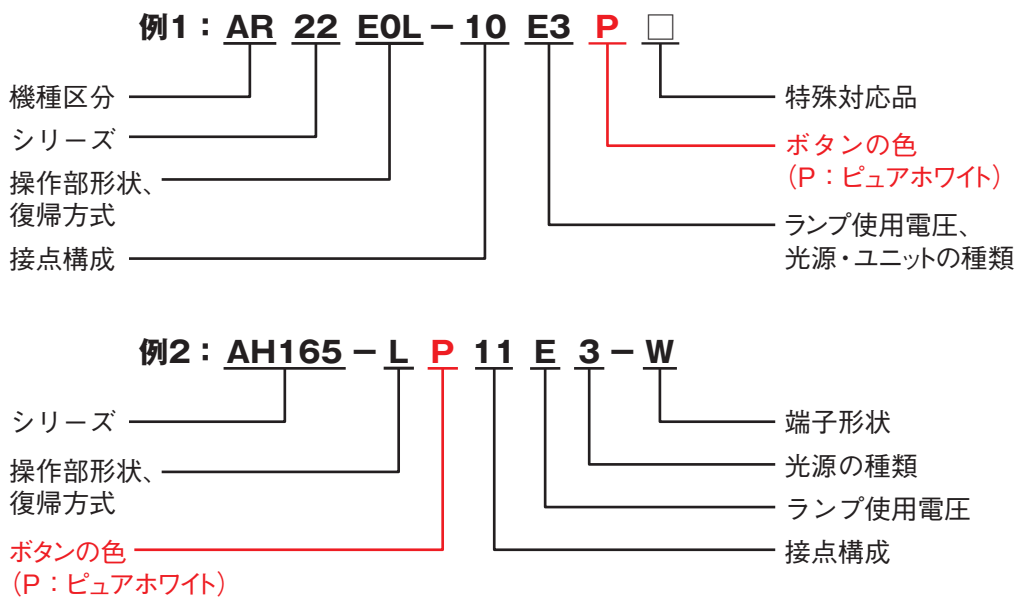

■ご注文指定事項

照光タイプ（照光押しボタンスイッチ、表示灯他）の形式の色記号を「P」とご指定ください。

■価格(税抜)

名称	希望小売価格〔円〕
ピュアホワイト LED タイプ	標準品に対して+155